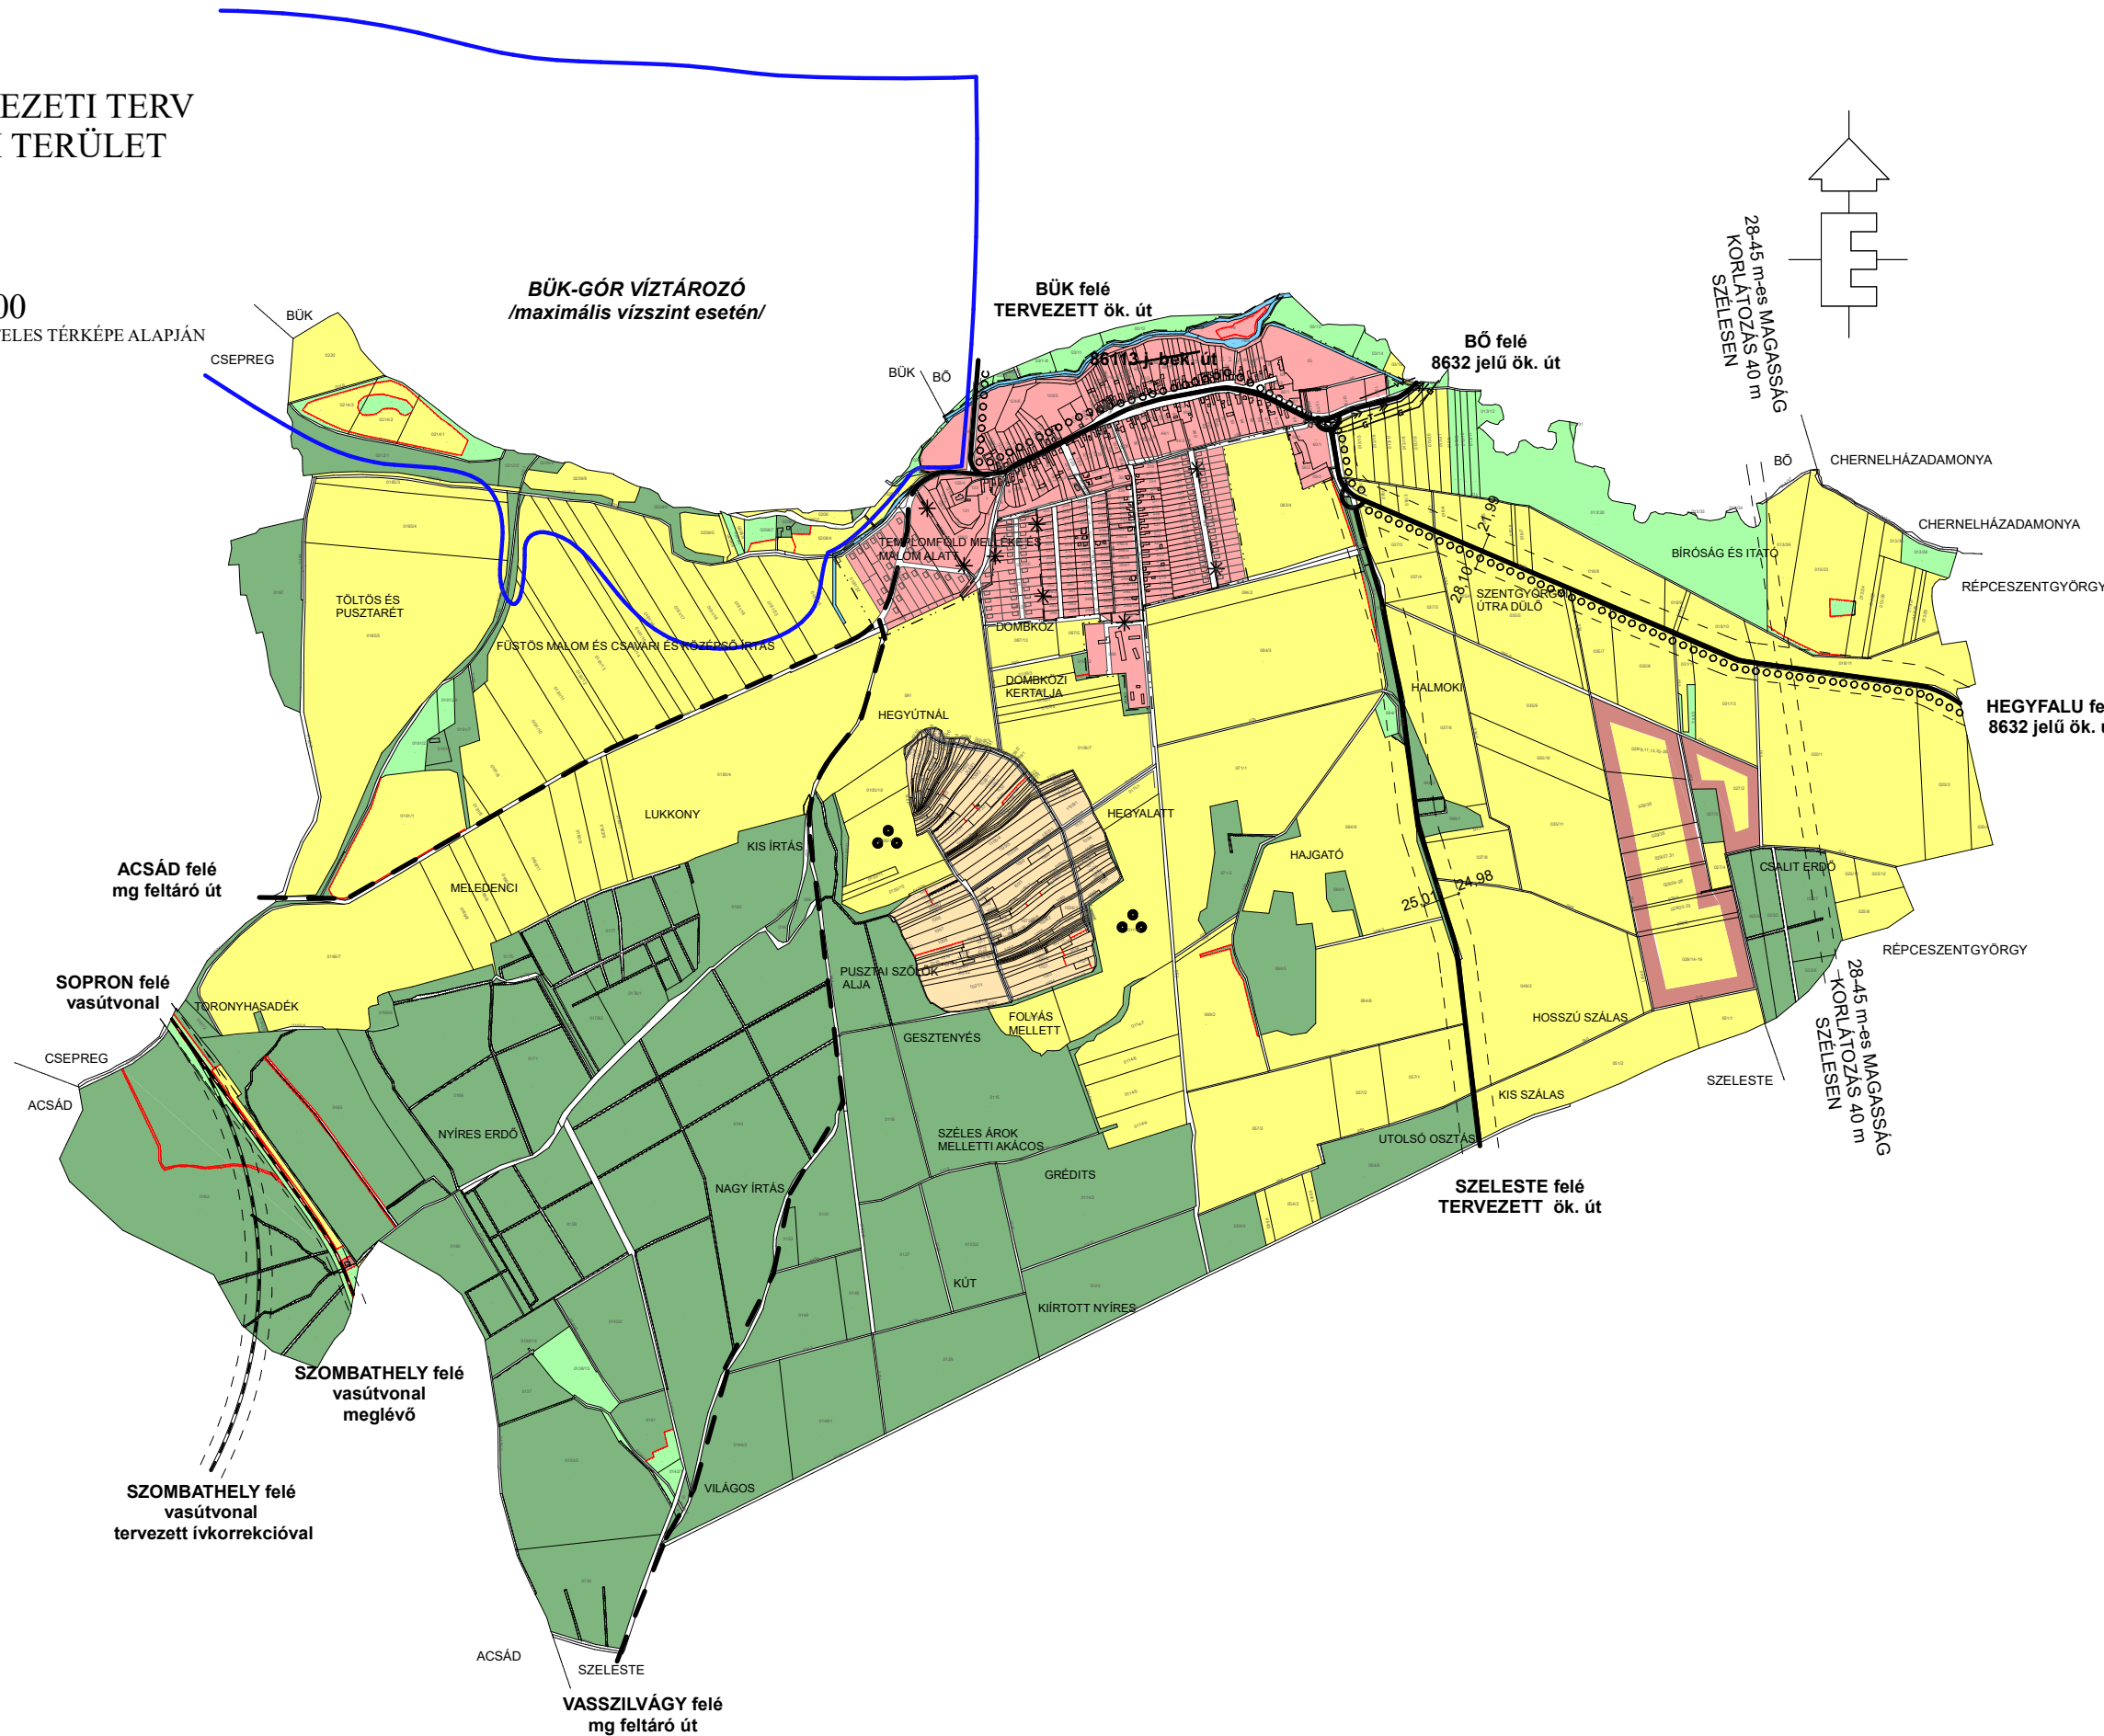

2. GÓR KÖZSÉG

TELEPÜLÉSSZERKEZETI TERV KÖZIGAZGATÁSI TERÜLET

M 1:20 000

A VAS MEGYEI FH 2000. II. 15-ÉN HITELES TÉRKÉPE ALAPJÁN

- JELMAGYARÁZAT:**
- BELTERÜLET
 - MEZŐGAZDASÁGI FARM TERÜLET
 - MEZŐGAZDASÁGI KERTES TERÜLET
 - MEZŐGAZDASÁGI TERÜLET /SZÁNTÓ/
 - MEZŐGAZDASÁGI TERÜLET /RÉT, LEGELŐ/
 - ERDŐ
 - KÖZLEKÉSI TERÜLET
 - EGYÉB - VÍZGAZDÁLKODÁSI TERÜLET
 - VÉDŐTÁVOLSÁG
 - ÖSSZEKÖTŐ ÚT, BEKÖTŐ ÚT
 - TERVEZETT MEZŐGAZDASÁGI FELTÁRÓ ÚT
 - VASÚTVONAL
 - TERVEZETT KERÉKPÁROS ÚT
 - BELTERÜLETHATÁRA
 - KÖZÉPNYOMÁSÚ GÁZVEZETÉK
 - TERVEZETT NYOMOTT SZENNYVÍZVEZETÉK
 - VILLAMOS FŐELOSZTÓVEZETÉK
 - VÍZVEZETÉK
 - HÍRKÖZLÉSI KÁBEL
 - RÉGÉSZETI LELŐHELY